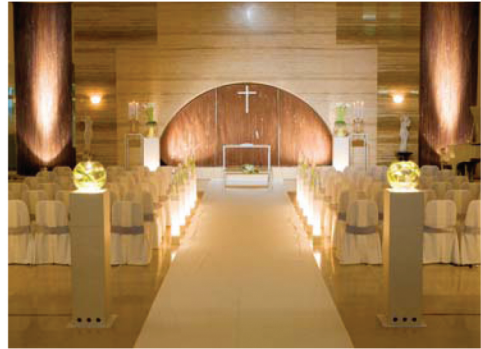

1F ケーキブティック

1F テラスレストラン

「ハイドレンジャ」

2F バー「ムーンライト」

2F 日本料理「錦茶房」

13F 中国料理「桃林」

JR長崎駅に隣接した抜群のアクセスの良さは県外のお客さまをご招待するにも大好評。

上質なサービスと洗練された空間は、心地よい贅沢感を与えてくれます。

「ゲストにも心から楽しんでもらいたい」
 そんな2人の想いに答えてくれます。

「クリスタルロビーチャペル」幻想的にライトアップされた
 バージンロードと祭壇後ろのクリスタルピースが
 厳肅な雰囲気