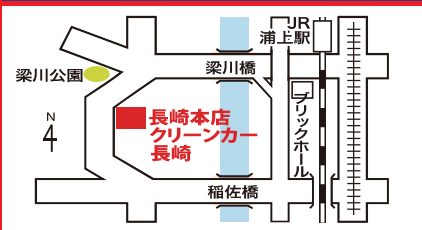

長崎三菱自動車販売株式会社

<http://www.kyushu-mitsubishi-motors.co.jp/>

本店 長崎市梁川町1-14 TEL 095-862-6421

長崎本店・クリーンカー長崎

長崎市梁川町1-14
TEL.095(862)6421

「電動 DRIVE STATION」はクルマの電動化が進むいま、三菱自動車が考える、電動車両(EV・PHEV)の意義の1つ「外部給電が機能がもたらす災害時の価値」を具体化した店舗です。