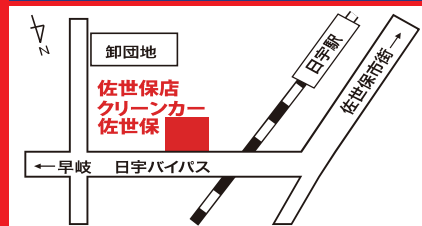

佐世保店・クリーンカー佐世保

佐世保市日宇町2742
TEL.0956(31)3355