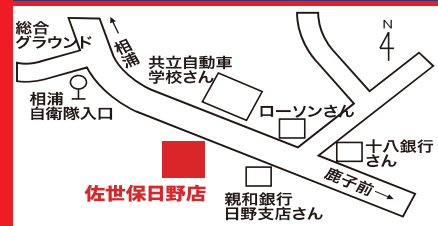

佐世保日野店

佐世保市椎木町352-1
TEL.0956(47)3636