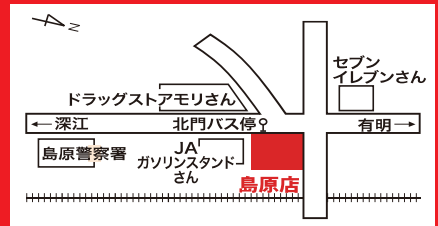

女神店

長崎市小ヶ倉1丁目1026-1
TEL.095(878)1864

オートモール多良見店・クリーンカー多良見

諫早市多良見町田444
オートモール多良見店 **TEL.0957(43)2121**
クリーンカー多良見 **TEL.0957(43)1104**

島原店

島原市新馬場町924-1
TEL.0957(63)1300

大村店・クリーンカー大村

大村市杭出津3-406-4
TEL.0957(52)6111