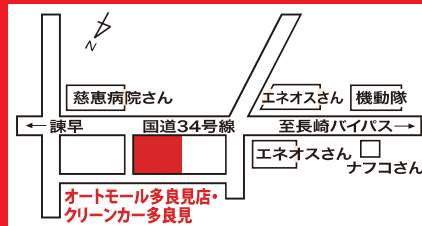

オートモール多良見店・クリーンカー多良見

諫早市多良見町田444
オートモール多良見店 **TEL.0957(43)2121**
クリーンカー多良見 **TEL.0957(43)1104**