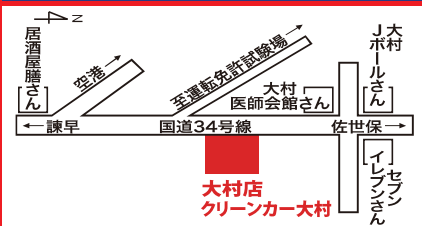

女神店

長崎市小ヶ倉1丁目1026-1
TEL.095(878)1864

オートモール多良見店・クリーンカー多良見

諫早市多良見町田444
オートモール多良見店 **TEL.0957(43)2121**
クリーンカー多良見 **TEL.0957(43)1104**

島原店

島原市新馬場町924-1
TEL.0957(63)1300

大村店・クリーンカー大村

大村市杭出津3-406-4
TEL.0957(52)6111