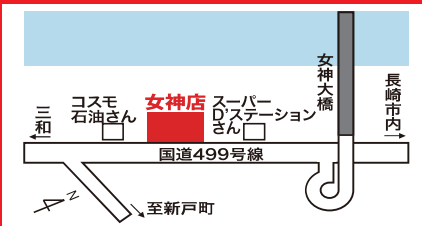

女神店

長崎市小ヶ倉1丁目1026-1
TEL.095(878)1864