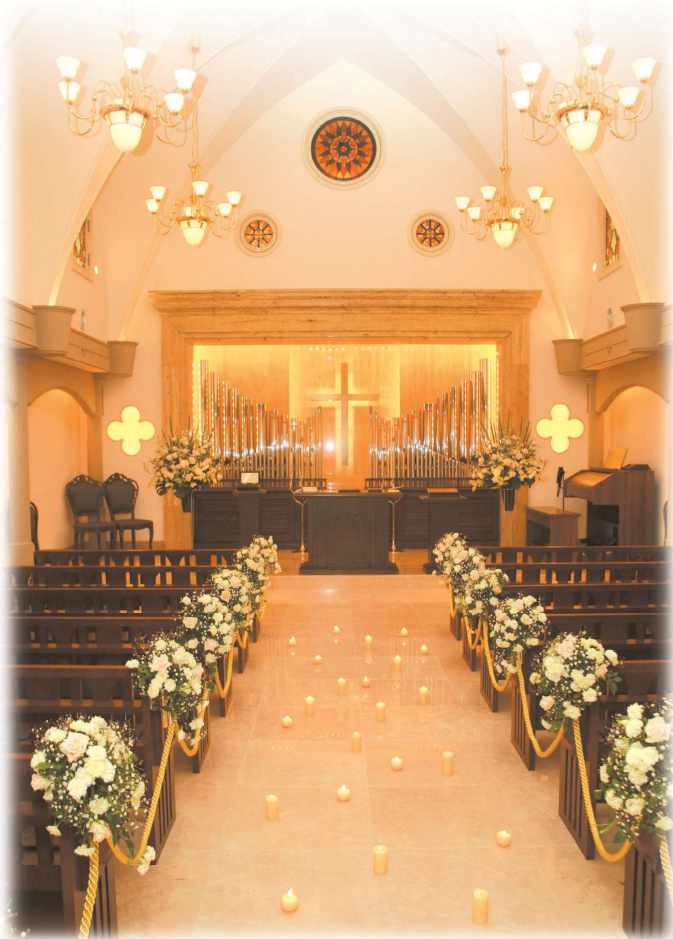

中世ヨーロッパ建築をモチーフにしたお洒落で格調高い外観、最上階チャペル、大理石のホール、ヨーロピアンバンケットホール、そして、ご招待客の皆さまがお越しになりやすいアクセスのよさなど、今、求められている結婚式のカタチがここにあります。
披露宴会場は、祝賀パーティなど幅広くご利用になれます。

披露宴パックに対する契約特典

ウェディング生ケーキ
人数様分

ご会食・パーティー・会議・ご法事などに

〈会食・パーティー〉